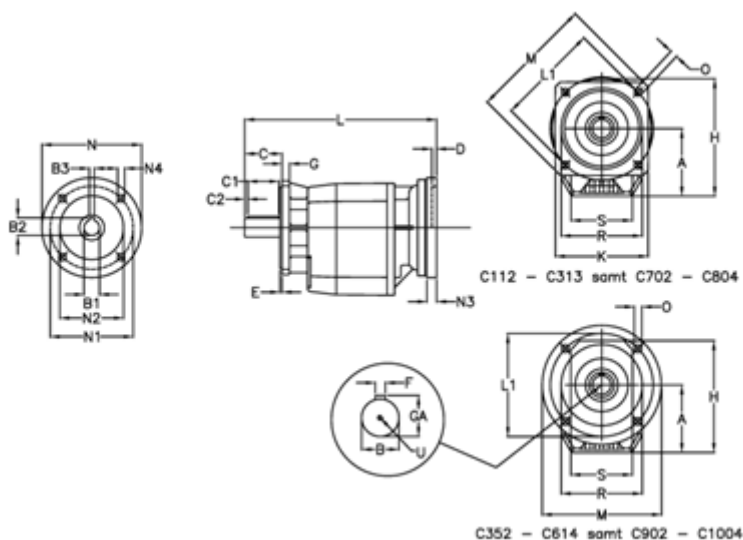

Varenummer: 406202004321240

Beskrivelse: Tandhjulsgeær C222F-4,3-P100B5-V3

## Mål

A = 94	D = 4.5	L1 = 130	R = 110
B = 25	E = 3.5	M = 160	S = 110
B1 = 28	F = 8	N = 250	U = M8x19
B2 = 31.3	G = 10	N1 = 215	
B3 = 8	GA = 28	N2 = 180	
C = 50	H = 156.5	N3 = -	
C1 = 40	K = 125	N4 = M12x16	
C2 = 5	L = 302.5	O = 9.5	